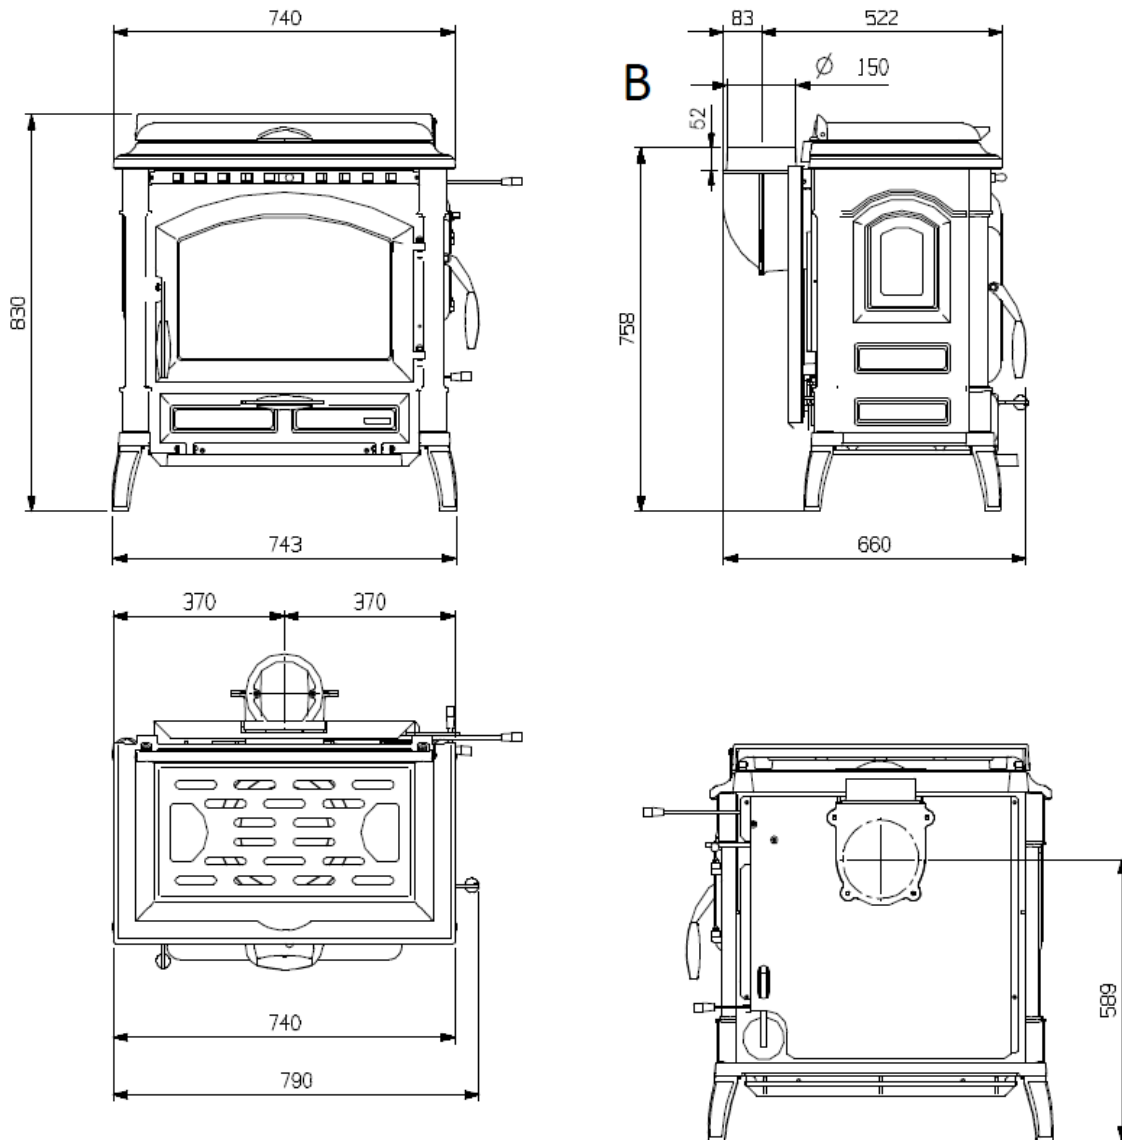

## Isotta mit Kochfeld / avec plaque de cuisson, Schwedenofen / poêle

[www.alpinofen.ch](http://www.alpinofen.ch)

Alpinofen AG  
Ziegelackerstrasse 11a  
3027 Bern  
T 031 992 13 13 . F 031 992 91 30

Alpinofen Import AG  
Am Dorfbach 38  
8308 Illnau  
T 052 355 30 10 . F 052 355 30 15