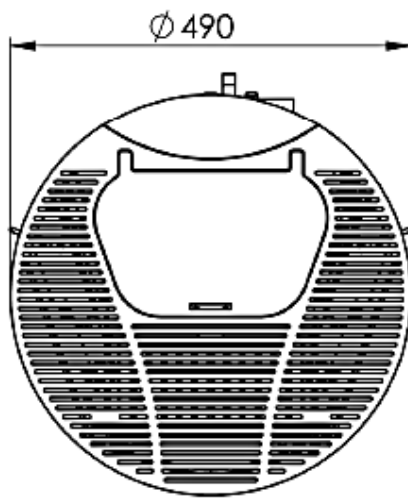

Inara, Schwedenofen / poêle

www.alpinofen.ch

Alpinofen AG
Ziegelackerstrasse 11a
3027 Bern
T 031 992 13 13 . F 031 992 91 30

Alpinofen Import AG
Am Dorfbach 38
8308 Illnau
T 052 355 30 10 . F 052 355 30 15