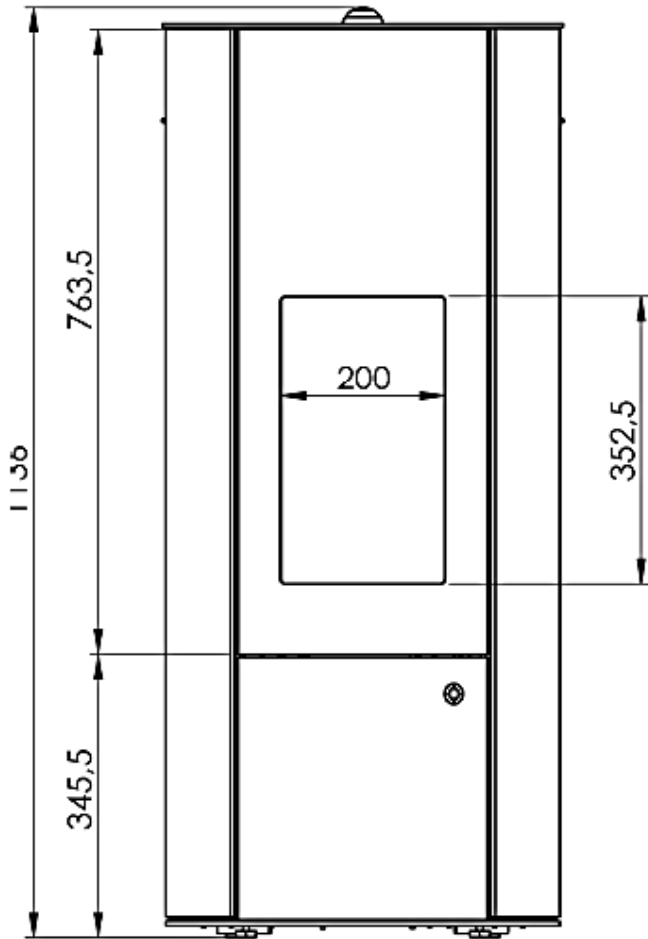

Inara, Schwedenofen / poêle

www.alpinofen.ch

Alpinofen AG
Ziegelackerstrasse 11a
3027 Bern
T 031 992 13 13 . F 031 992 91 30

Alpinofen Import AG
Am Dorfbach 38
8308 Illnau
T 052 355 30 10 . F 052 355 30 15

Alpinofen Romandie Sàrl
Route du Pré du Bruit 2
1844 Villeneuve
T 021 965 13 65 . F 021 965 13 67