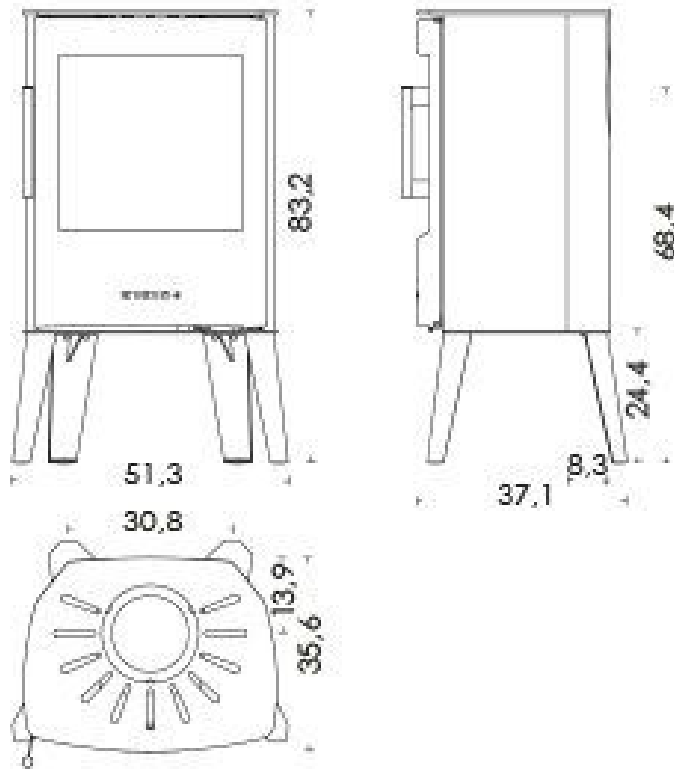

**Wiking Mini 2 , Schwedenofen / poêle**

[www.alpinofen.ch](http://www.alpinofen.ch)

Alpinofen AG  
Ziegelackerstrasse 11a  
3027 Bern  
T 031 992 13 13 . F 031 992 91 30

Alpinofen Import AG  
Am Dorfbach 38  
8308 Illnau  
T 052 355 30 10 . F 052 355 30 15