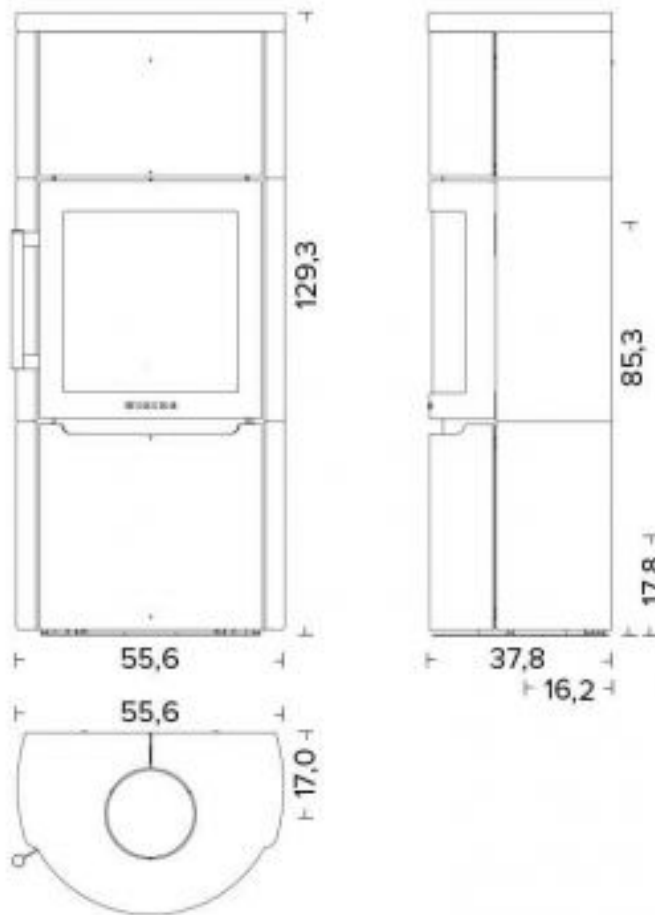

## Wiking Mala 6, Schwedenofen / poêle

[www.alpinofen.ch](http://www.alpinofen.ch)

Alpinofen AG  
Ziegelackerstrasse 11a  
3027 Bern  
T 031 992 13 13 . F 031 992 91 30

Alpinofen Import AG  
Am Dorfbach 38  
8308 Illnau  
T 052 355 30 10 . F 052 355 30 15