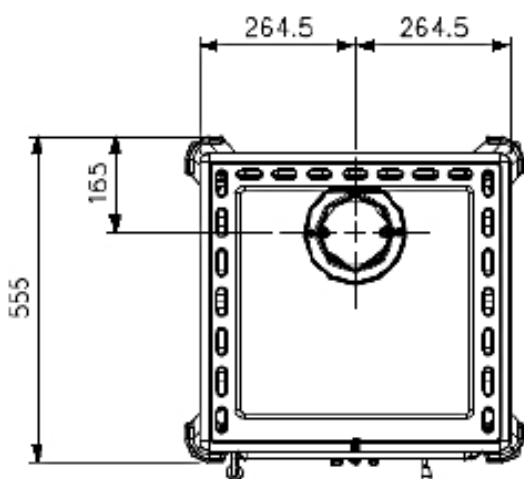

Rosella R 1.10, Schwedenofen / poêle

www.alpinofen.ch

Alpinofen AG
 Ziegelackerstrasse 11a
 3027 Bern
 T 031 992 13 13 . F 031 992 91 30

Alpinofen Import AG
 Am Dorfbach 38
 8308 Illnau
 T 052 355 30 10 . F 052 355 30 15