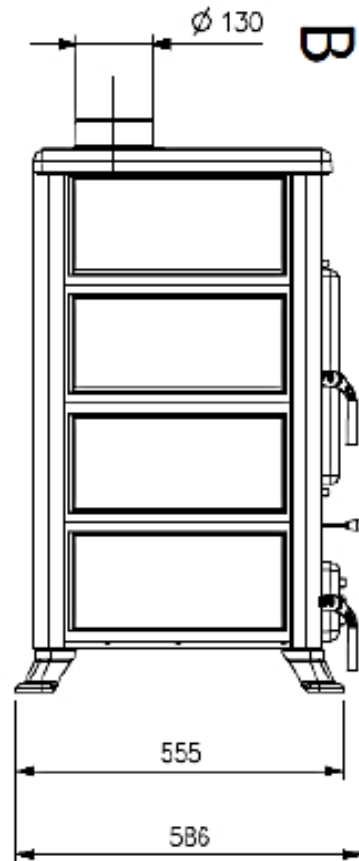

Rosella R 1.10, Schwedenofen / poêle

www.alpinofen.ch

Alpinofen AG
 Ziegelackerstrasse 11a
 3027 Bern
 T 031 992 13 13 . F 031 992 91 30

Alpinofen Import AG
 Am Dorfbach 38
 8308 Illnau
 T 052 355 30 10 . F 052 355 30 15