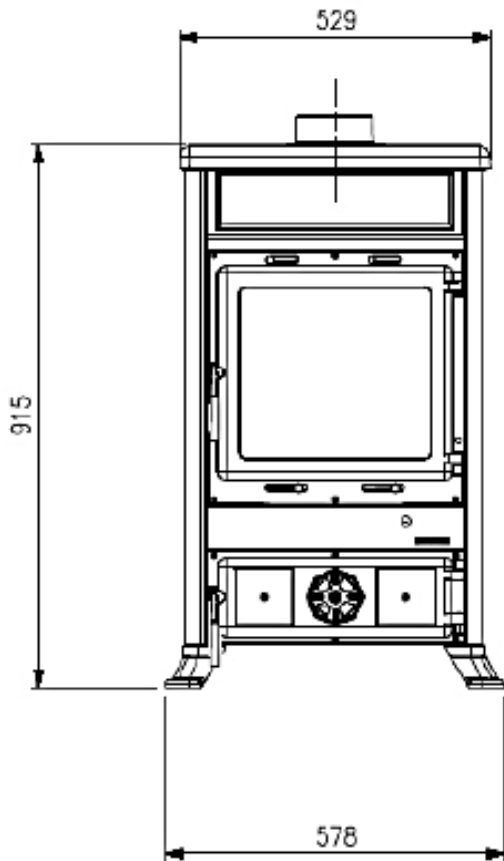

Rosella R 1.10, Schwedenofen / poêle

www.alpinofen.ch

Alpinofen AG
 Ziegelackerstrasse 11a
 3027 Bern
 T 031 992 13 13 . F 031 992 91 30

Alpinofen Import AG
 Am Dorfbach 38
 8308 Illnau
 T 052 355 30 10 . F 052 355 30 15