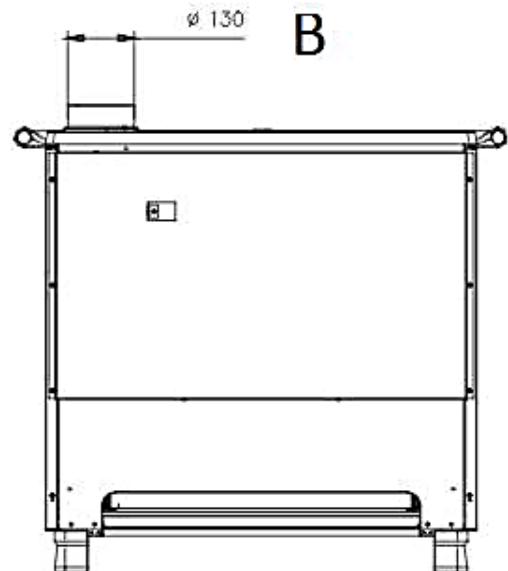

alpinofen

die feuermacher
le spécialiste du feu

Family (Küchenherd / Potager), Schwedenofen / poêle

www.alpinofen.ch

Alpinofen AG
Ziegelackerstrasse 11a
3027 Bern
T 031 992 13 13 . F 031 992 91 30

Alpinofen Import AG
Am Dorfbach 38
8308 Illnau
T 052 355 30 10 . F 052 355 30 15

Alpinofen Romandie Sàrl
Route du Pré du Bruit 2
1844 Villeneuve
T 021 965 13 65 . F 021 965 13 67