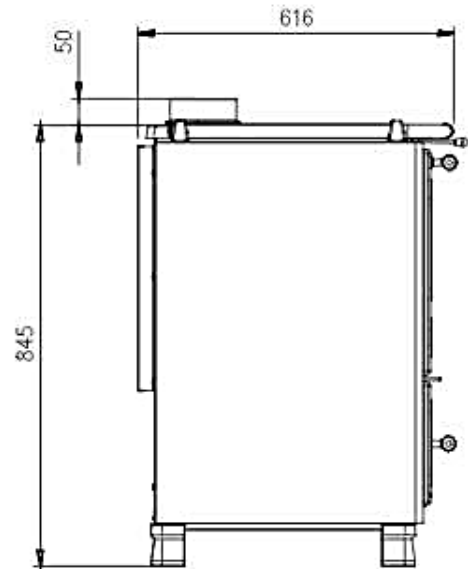

alpinofen

die feuermacher
le spécialiste du feu

Family (Küchenherd / Potager), Schwedenofen / poêle

www.alpinofen.ch

Alpinofen AG
Ziegelackerstrasse 11a
3027 Bern
T 031 992 13 13 . F 031 992 91 30

Alpinofen Import AG
Am Dorfbach 38
8308 Illnau
T 052 355 30 10 . F 052 355 30 15

Alpinofen Romandie Sàrl
Route du Pré du Bruit 2
1844 Villeneuve
T 021 965 13 65 . F 021 965 13 67