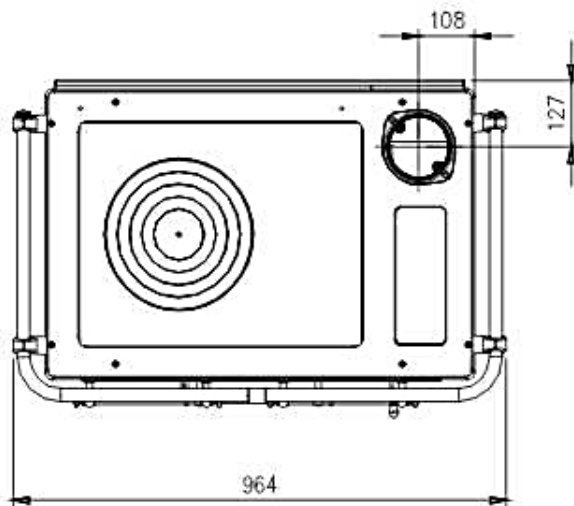

alpinofen

die feuermacher
le spécialiste du feu

Family (Küchenherd / Potager), Schwedenofen / poêle

www.alpinofen.ch

Alpinofen AG
Ziegelackerstrasse 11a
3027 Bern
T 031 992 13 13 . F 031 992 91 30

Alpinofen Import AG
Am Dorfbach 38
8308 Illnau
T 052 355 30 10 . F 052 355 30 15

Alpinofen Romandie Sàrl
Route du Pré du Bruit 2
1844 Villeneuve
T 021 965 13 65 . F 021 965 13 67