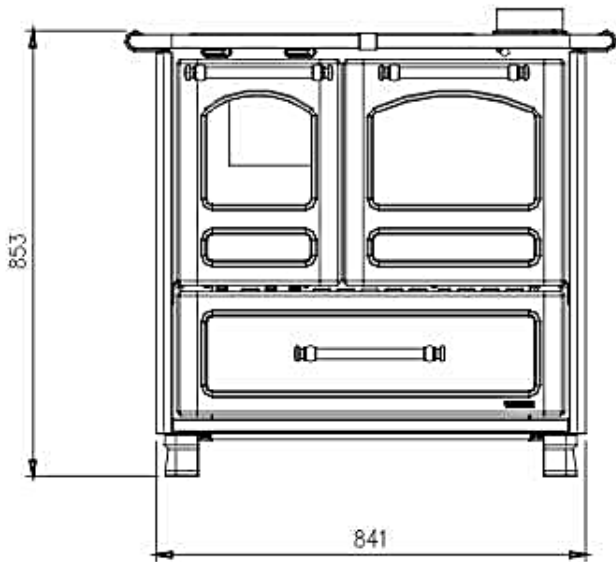

alpinofen

die feuermacher
le spécialiste du feu

Family (Küchenherd / Potager), Schwedenofen / poêle

www.alpinofen.ch

Alpinofen AG
Ziegelackerstrasse 11a
3027 Bern
T 031 992 13 13 . F 031 992 91 30

Alpinofen Import AG
Am Dorfbach 38
8308 Illnau
T 052 355 30 10 . F 052 355 30 15

Alpinofen Romandie Sàrl
Route du Pré du Bruit 2
1844 Villeneuve
T 021 965 13 65 . F 021 965 13 67